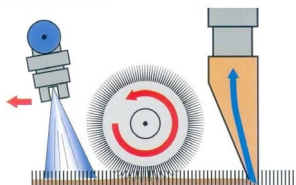

## Sabrina PROFISATZ

Bis zu  
100  
qm/Std.

Sabrina mit Schläuchen  
und Adapter NS270N-M

Power-Bürste  
NS270BRUSH

Handdüse  
NS10PN-M

Staubsauger-Adapter  
mit rotierender Bürste  
NS270TURBODUST

Der **Sabrina PROFISATZ ZUR TEPPICHBODENREINIGUNG** enthält:

- Den Körper der Maschine und die Schläuche H10-M
- Den Adapter NS270N-M
- Die Power-Bürste NS270BRUSH zur Sprühextraktionsreinigung
- Die durchsichtige Handdüse aus Kunststoff NS10PN-M, um Polster und schwer zu erreichende Ecken zu reinigen
- Den Staubsauger-Adapter mit rotierender Bürste NS270TURBODUST, um Staub vor der Reinigung zu saugen.