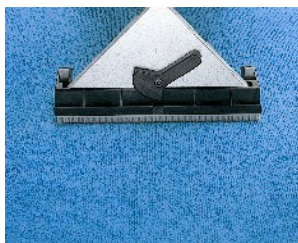

Teppichreinigung