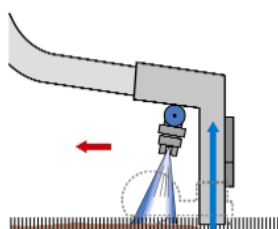

Sprühextraktionssystem