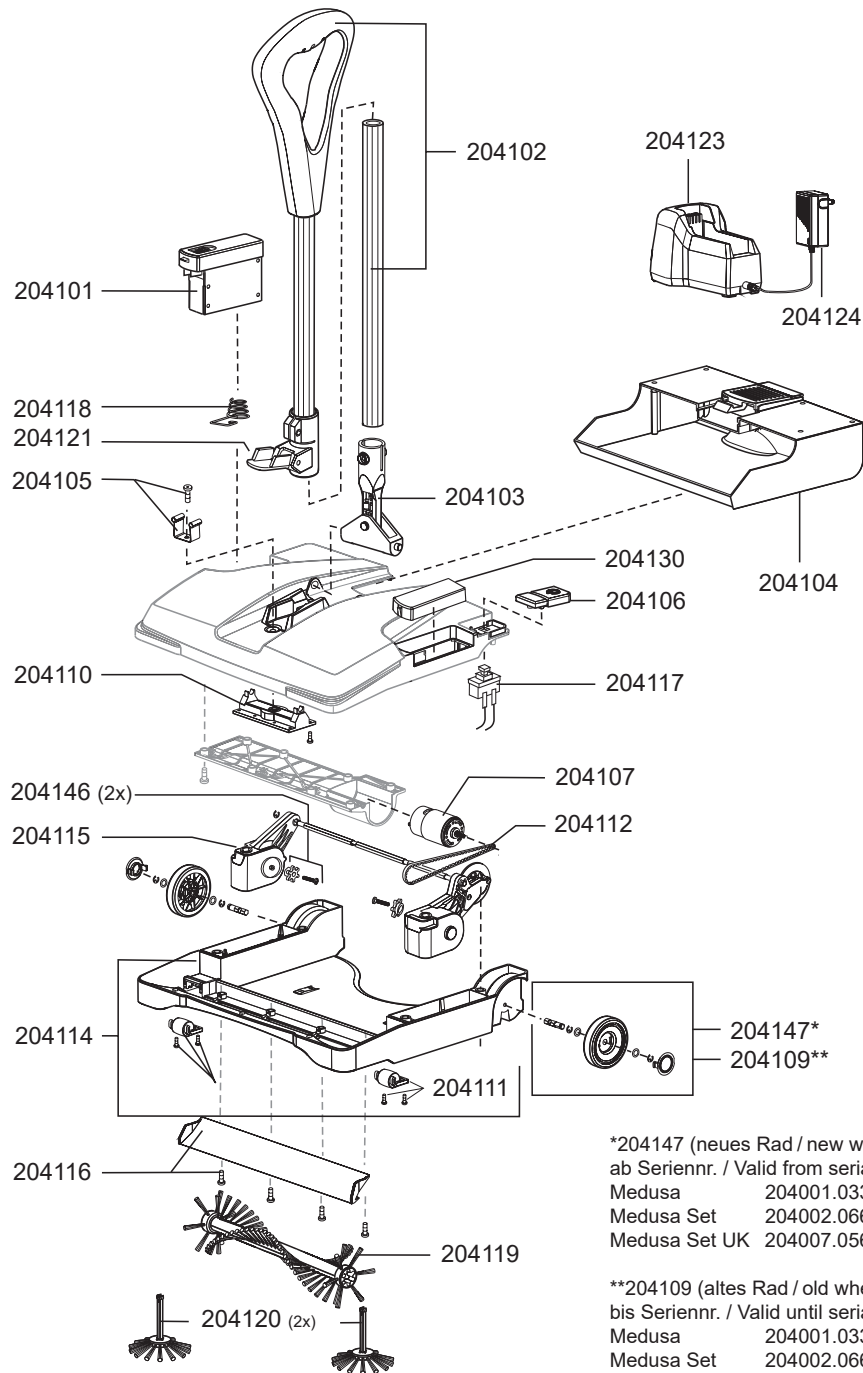

MEDUSA

Artikel-Nr. Beschreibung

Ersatzteile Akkukehrmaschine Medusa

204101	Wechselakku
204102	Teleskopstiel inkl. Griff
204103	Gelenk, Teleskopstiel
204104	Kehrlade
204105	Feder Parkposition
204106	Einschalttaster
204107	Motor
204109	Radsatz (einzeln)
204110	Gelenklager
204111	Rollen-Set
204112	Zahnriemen
204114	Gehäuse Unterteil
204115	Kehrschwinge
204116	Kehrkanten-Set
204117	Schalter elektrisch
204118	Feder, Wechselakku
204119	Bürstwalze
204120	Seitenbesen
204121	Klemmhalter, Teleskopstiel
204123	Schnellladegerät (ohne Netzteil)
204124	Netzteil EU für Schnellladegerät 204123
204130	Abdeckkappe
204147	Radsatz (einzeln)

Zubehör Akkukehrmaschine Medusa

204116	Kehrkanten-Set
204119	Bürstwalze
204120	Seitenbesen

*204147 (neues Rad / new wheel)
ab Seriennr. / Valid from serial no.:
Medusa 204001.03375
Medusa Set 204002.06698
Medusa Set UK 204007.05610

**204109 (altes Rad / old wheel)
bis Seriennr. / Valid until serial no.:
Medusa 204001.03374
Medusa Set 204002.06697
Medusa Set UK 204007.05609