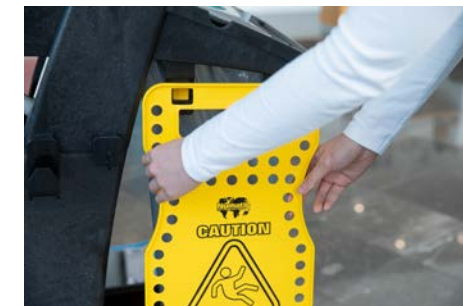

Doppelfahreimer MultiMatic MM 4

Kompakter Reinigungswagen mit Abfalleinheit

- Leicht zu verstauen und unauffällig im Gebrauch
- Einzigartige Structofoam-Konstruktion mit Co-Polymeren für hohe Schlagfestigkeit
- Hergestellt aus hochwertigem recyceltem Kunststoff

Inklusivzubehör

1. 905225V Schwenkbarer 5-Liter Eimer, grau mit farbcodiertem Henkel (rot)
   905226V Schwenkbarer 5-Liter Eimer, grau mit farbcodiertem Henkel (blau)
   911936 Haken für Zubehör, 37 mm (T-Slot)

Sonderzubehör

1. 629874 Stielhalter 22 mm für MidMop und Eco-Matic
   912528 Flexi Stielhalterung von Ø 20-30 mm (T-Slot)
   915171 Haken für Zubehör, schmal (T-Slot)
   237751 Deckel für schwenkbaren 5-Liter Eimer, transparent

MM 4

Art.-Nr.: 915059

Oberflächeneimer	Moppeimer	Laufrollen	Abfalleinheit	Anteil Reflo	Abmessungen
2 x 5 L	17 L / 15 L	4 x 75 mm	70 L	X	940 x 480 x 1130 mm