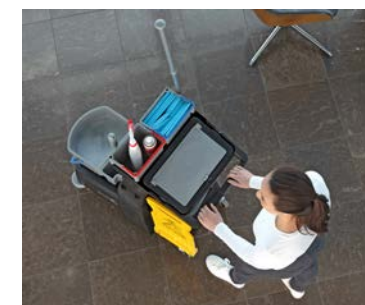

Doppelfahreimer MultiMatic MM 4

Kompakter Reinigungswagen mit Abfalleinheit

- Leicht zu verstauen und unauffällig im Gebrauch
- Einzigartige Structofoam-Konstruktion mit Co-Polymeren für hohe Schlagfestigkeit
- Hergestellt aus hochwertigem recyceltem Kunststoff

Inklusivzubehör

1. 905225V Schwenkbarer 5-Liter Eimer, grau mit farbcodiertem Henkel (rot)
   905226V Schwenkbarer 5-Liter Eimer, grau mit farbcodiertem Henkel (blau)
   911936 Haken für Zubehör, 37 mm (T-Slot)

Sonderzubehör

1. 629874 Stielhalter 22 mm für MidMop und Eco-Matic
   912528 Flexi Stielhalterung von Ø 20-30 mm (T-Slot)
   915171 Haken für Zubehör, schmal (T-Slot)
   237751 Deckel für schwenkbaren 5-Liter Eimer, transparent

MM 4

Art.-Nr.: 915059

Oberflächeneimer	Moppeimer	Laufrollen	Abfalleinheit	Anteil Reflo	Abmessungen
2 x 5 L	17 L / 15 L	4 x 75 mm	70 L	X	940 x 480 x 1130 mm