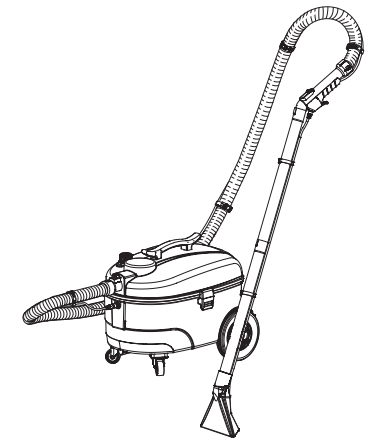

SE 7

Artikel-Nr. Beschreibung

Ersatzteile Sprüh-Extraktionsgerät SE7

| | |
|--------|---------------------------|
| 107010 | Bodendüse, D38, 250 mm |
| 107011 | Polsterdüse, D38, 105 mm |
| 107012 | Saugschlauch, D38, 2,5 m |
| 107013 | Saugrohr, D38, Edelstahl |
| 107014 | Clip für Wasserschlauch |
| 107015 | Wasserschlauch |
| 107016 | Deckel komplett |
| 107017 | Schmutzwasserbehälter |
| 107018 | Frischwasserbehälter |
| 107019 | Lenkrolle, D50 |
| 107020 | Rad |
| 107021 | Verschlusslasche |
| 107022 | Netzkabel, 7,5 m, schwarz |
| 107023 | Wasseranschluss |
| 107039 | Gehäuse |
| 107042 | Bedienhebel |
| 107044 | Muffe mit Stecknippel |

SE 7

Artikel-Nr. Beschreibung

Ersatzteile Sprüh-Extraktionsgerät SE7

| | |
|--------|--------------------------------|
| 106016 | Schalter elektrisch |
| 107024 | Gebläsemotor 1100 Watt |
| 107025 | Turbinengehäuse |
| 107026 | Schaltergehäuse |
| 107028 | Schalterabdeckung |
| 107029 | Dichtung, Frischwasserbehälter |
| 107031 | Kabelsatz |
| 107033 | Filterschaum |
| 107034 | Filtergehäuse |
| 107035 | Pumpe |
| 107036 | Schlauchsatz für Pumpe |