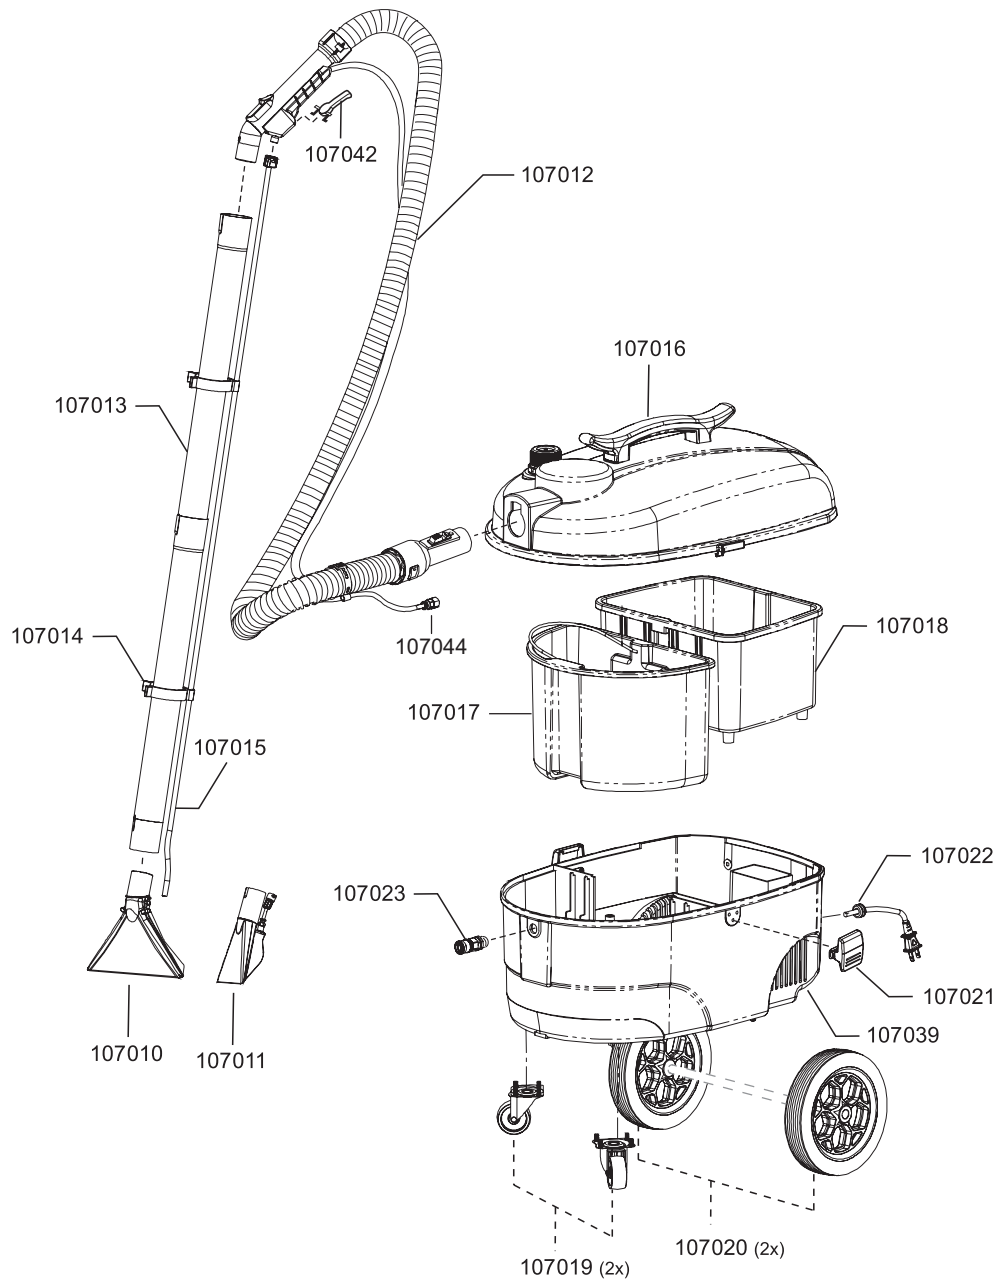

SE 7

Artikel-Nr. Beschreibung

Ersatzteile Sprüh-Extraktionsgerät SE7

| | |
|--------|---------------------------|
| 107010 | Bodendüse, D38, 250 mm |
| 107011 | Polsterdüse, D38, 105 mm |
| 107012 | Saugschlauch, D38, 2,5 m |
| 107013 | Saugrohr, D38, Edelstahl |
| 107014 | Clip für Wasserschlauch |
| 107015 | Wasserschlauch |
| 107016 | Deckel komplett |
| 107017 | Schmutzwasserbehälter |
| 107018 | Frischwasserbehälter |
| 107019 | Lenkrolle, D50 |
| 107020 | Rad |
| 107021 | Verschlusslasche |
| 107022 | Netzkabel, 7,5 m, schwarz |
| 107023 | Wasseranschluss |
| 107039 | Gehäuse |
| 107042 | Bedienhebel |
| 107044 | Muffe mit Stecknippel |

SE 7

Artikel-Nr. Beschreibung

Ersatzteile Sprüh-Extraktionsgerät SE7

| | |
|--------|--------------------------------|
| 106016 | Schalter elektrisch |
| 107024 | Gebläsemotor 1100 Watt |
| 107025 | Turbinengehäuse |
| 107026 | Schaltergehäuse |
| 107028 | Schalterabdeckung |
| 107029 | Dichtung, Frischwasserbehälter |
| 107031 | Kabelsatz |
| 107033 | Filterschaum |
| 107034 | Filtergehäuse |
| 107035 | Pumpe |
| 107036 | Schlauchsatz für Pumpe |