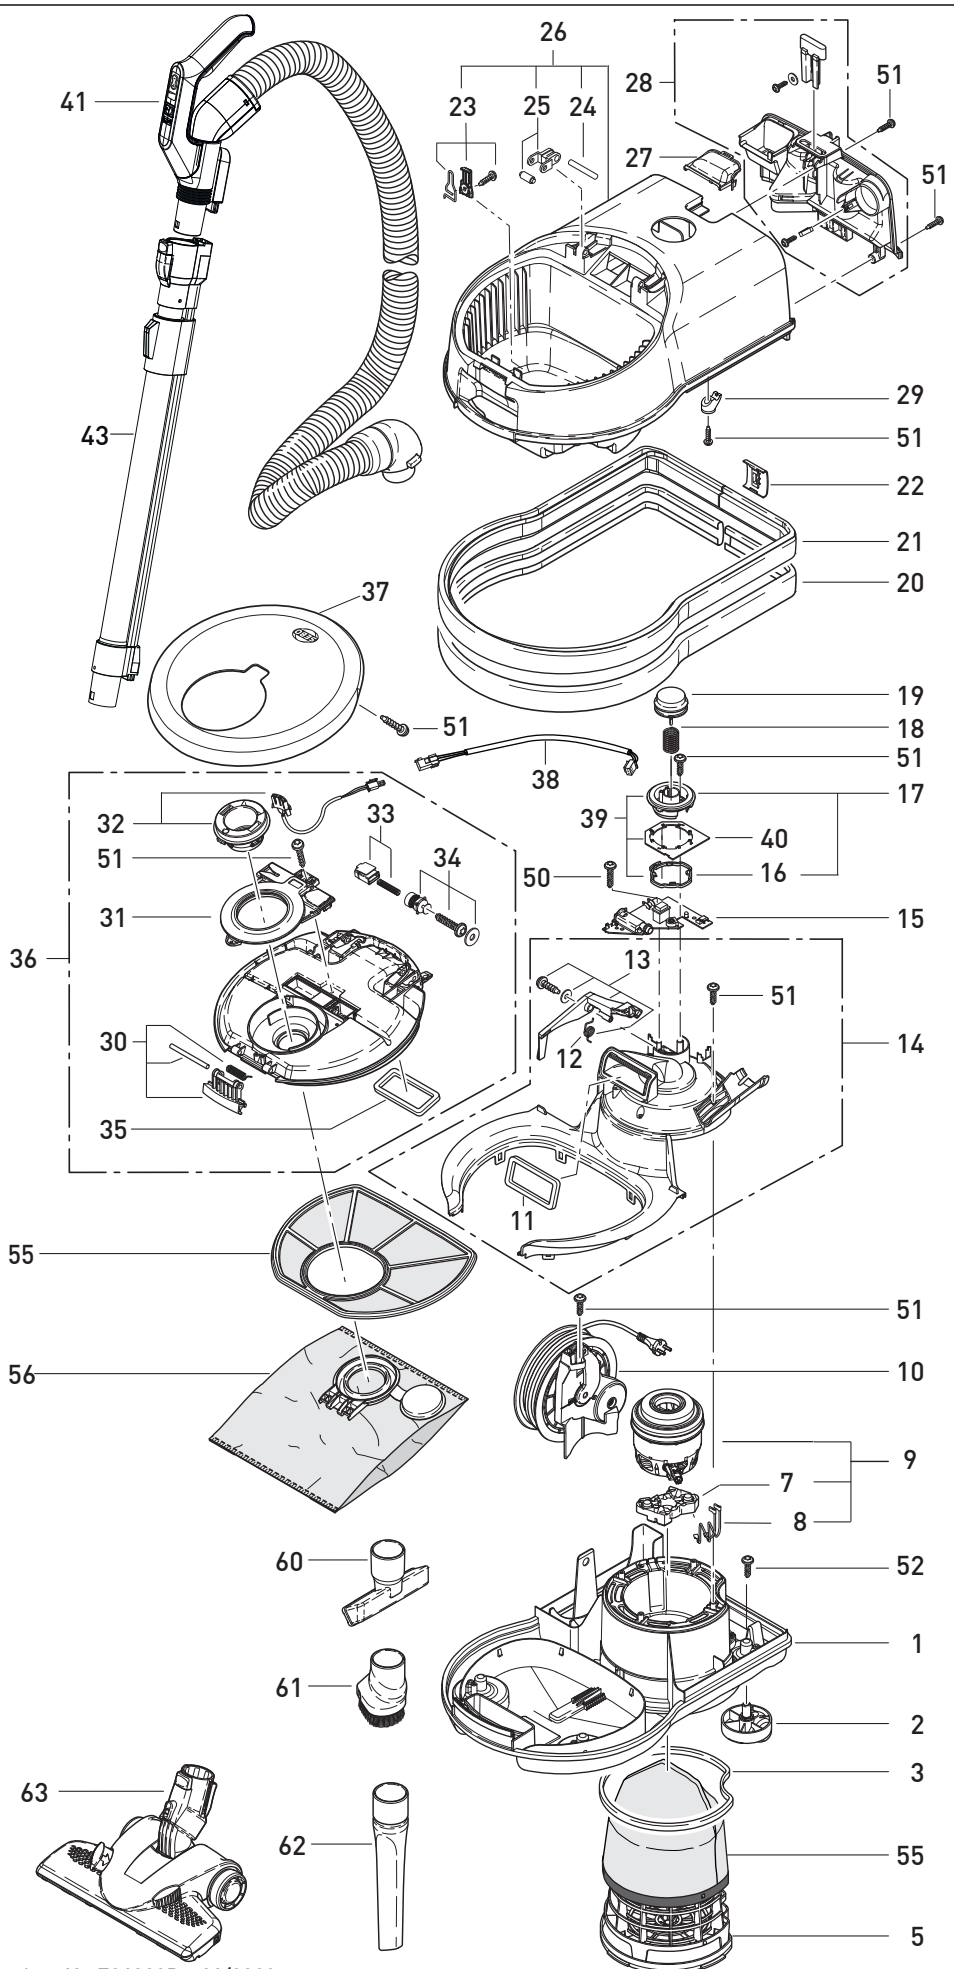

Diese Informationen sind nur für Europa bestimmt (230 V / 240 V) und gelten nicht für Nordamerika !

hellgrau

SEBO PROFESSIONAL
D9

Pos.	Art.-Nr.	Benennung
1	8001hgER	Unterteil kpl., grauschwarz
2	8086gs	Rollengehäuse kpl.
3	8065ER	Dichtung Abluftfilter
5	8084ER	Abluftfilteraufnahme,
7	8045ER	Motorlager Airbelt D
8	8090ER	Verbindungsleitung Set Motor Airbelt D
9	8049ER	Gebläsemotor 220-240V, 890W kpl.
10	665610E	Kabelaufroller D, 12 m Konturstecker, orange
11	8009	Dichtung Saugkanal
12	8098ER	Drehfeder Kabeleinzugst.
13	8036ER	Wippe Kabeleinzugstaste
14	8085ER	Motorabdeckung
15	8107ER	Leiterplatte D9, 220-240V
16	8058ER	Sicherungsring
17	8038ER1	Display mit Sicherungsring
18	8057	Druckfeder Einschaltknopf
19	8037gs	Einschaltknopf
20	6047ER01	Airbelt Ferro, grauschwarz
21	8033UL	Schaumbandage
22	8034gs	Clip Stossbandage
23	8140ER	Filterbeutelsicherung
24	6750ER	Achse
25	8052ER	Koppelstange
26	8003hgER	Oberteil teilmontiert, hg
27	8059gs	Leitungseinfuehrung
28	8010gsER	Zubehöraufnahme
29	5266	Kabelschelle
30	8114ER	Raste Filterdeckel
31	8129EC	Blende, 700-890W
32	8079ER	Schlauchaufnahme kpl.
33	7020ER	Anzeigeschieber kpl.
34	8127ER	Stellbuchse Nebenluft- ventil
35	8130	Dichtung Filterdeckel
36	8051ER6	Innendeckel D4, kpl., 700-890W
37	8005hgER	Filterdeckel, hellgrau
38	8160	Innenleitung
39	8038ER4	Display D4 kpl.
41	8546SE	Elektroschlauch kpl. mit Griff AIRBELT D4 2.0/ D9
43	60237SE	Teleskoprohr, Edelstahl, elektrische Ausführung
50	01000ER	Linsenblechschr. 2,9x16
51	01036ER	Amtec-Schraube 4,0x14
52	0102ER	Linsenblechschr. 3,9x13
55	8191ER	SEBO Mikrofilter-Box D
56	8120ER	SEBO Filterbox D
60	8142gs	Polsterduese
61	8146ER	Möbelpinsel
62	8066gs	Fugenduese
63	7260GS 7248ER	SEBO Kombi Bürstenstreifenset für SEBO Kombi