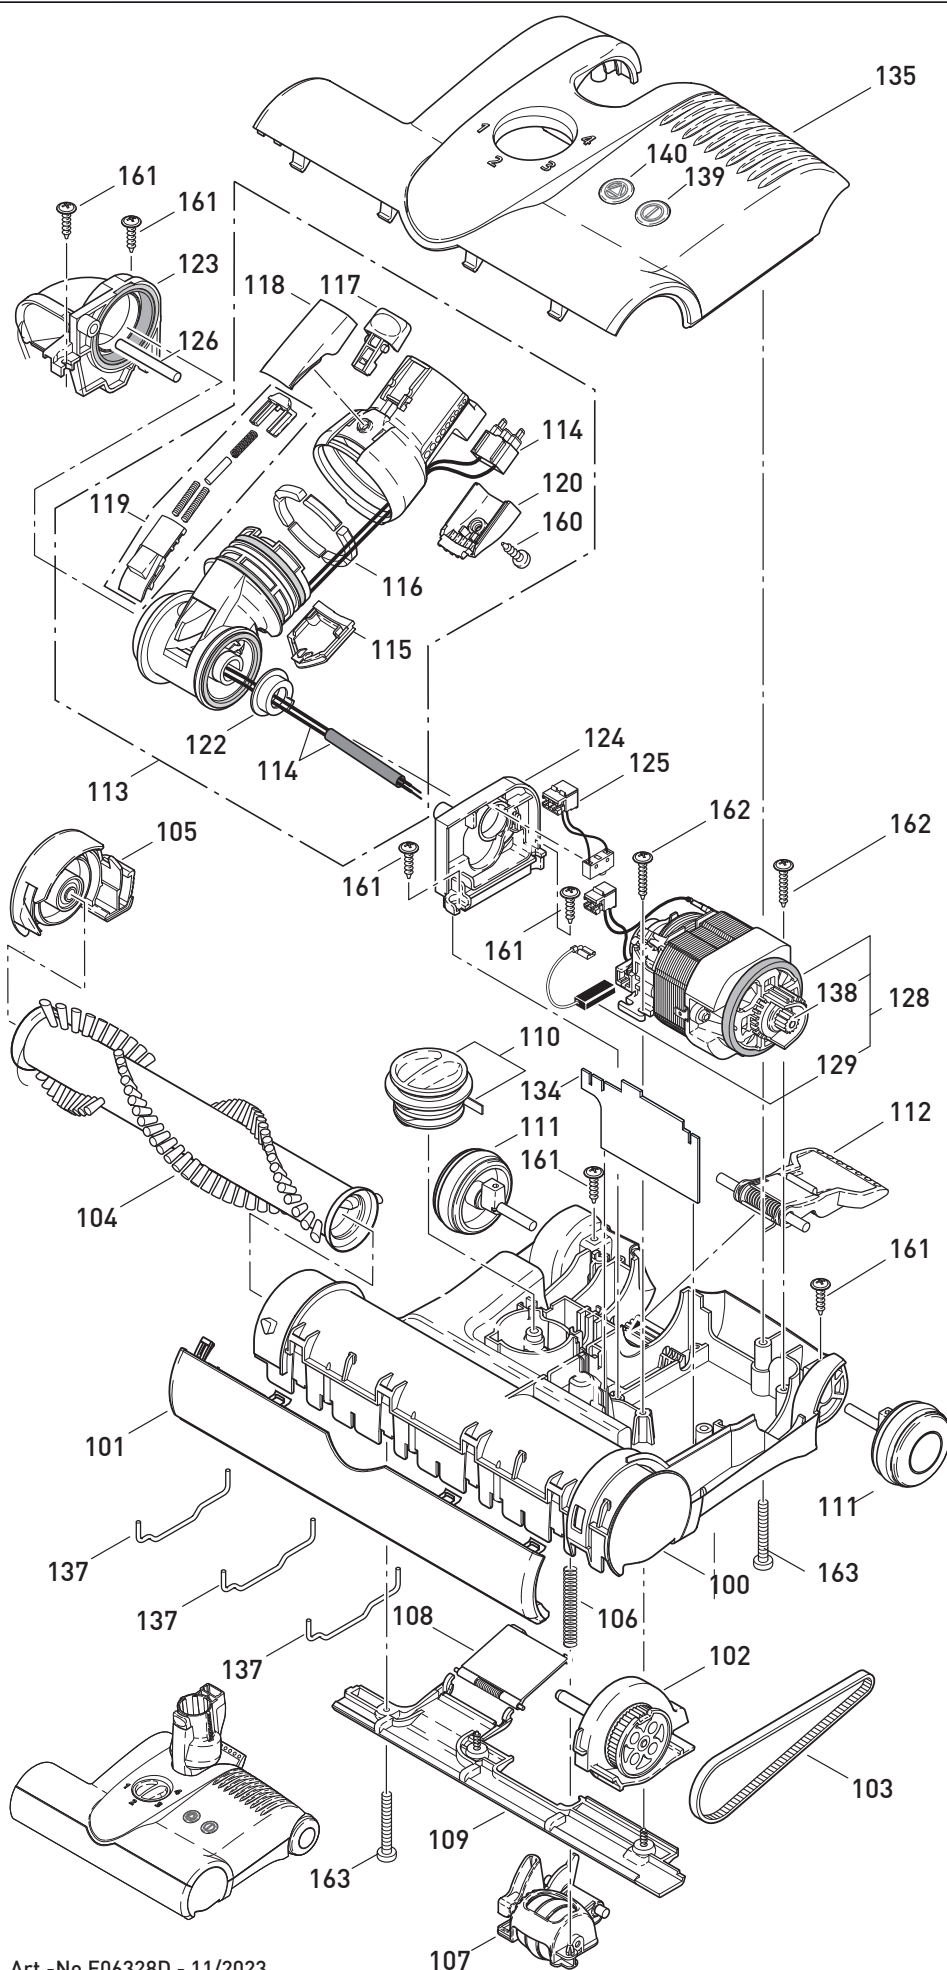

Diese Informationen sind nur für Europa bestimmt (230 V / 240 V) und gelten nicht für Nordamerika !

hellgrau

SEBO PROFESSIONAL
D9

Pos.	Art.-Nr.	Benennung
100	2324gs	Unterteil ET1
101	2302gs	Stoßbandage ET1, kpl.
102	2314gs	Bürstenlager, links cpl.
103	2923	Zahnriemen 333 3M HTDII-6
104	5010ER	Rundbürste, kpl.
105	2313gs	Bürstenlager, rechts cpl.
106	2929	Druckfeder
107	2316gs	Höhenverstellung kpl.
108	2909VO	Verschlussklappe ET
109	2304gs	Bodenleiste ET1, hinten
110	2931GS	Stellknopf ET
111	2306GS	Laufrolle kpl.
112	2937OR	Rastpedal
113	2307gs	Gelenk ET, 2-polig, kpl.
114	0876ER	Leitungssatz, Gelenk 2-polig
115	2947GS	Leitungsabdeckung
116	2950ER	Segmente, Gelenk
117	6480ER	Rastknopf mit Rastfeder
118	2952gs	Rastenkappe
119	2945GS	Gelenkschieber
120	2951GS	Kontaktdeckel
122	2954	Gelenklagerbuchse
123	2311	Gelenklager, rechts kpl.
124	2312	Gelenklager, links kpl.
125	0880	Leitungssatz, Gelenkschalter
126	2928	Achse
128	2975ER	Bürstenmotor 230/240V,90W
129	05141S	Kohlebürsten
134	2686ER	Leiterplatte ET1 V2
135	20337hgGW	Oberteil ET-1 o. FS, hellgrau incl. Pos. 139, 140
137	5402	Haltebügel, lang
138	2319	Motorritzel
139	20955	Linse links, feststehend
140	2956	Linse rechts
160	01027ER	Linsenblechschraube F3,9x9,5
161	01021ER	Linsenblechschraube F3,9x13
162	01020ER	Linsenblechschraube F3,9x21
163	0176ER	Linsenblechschraube AM 4x30