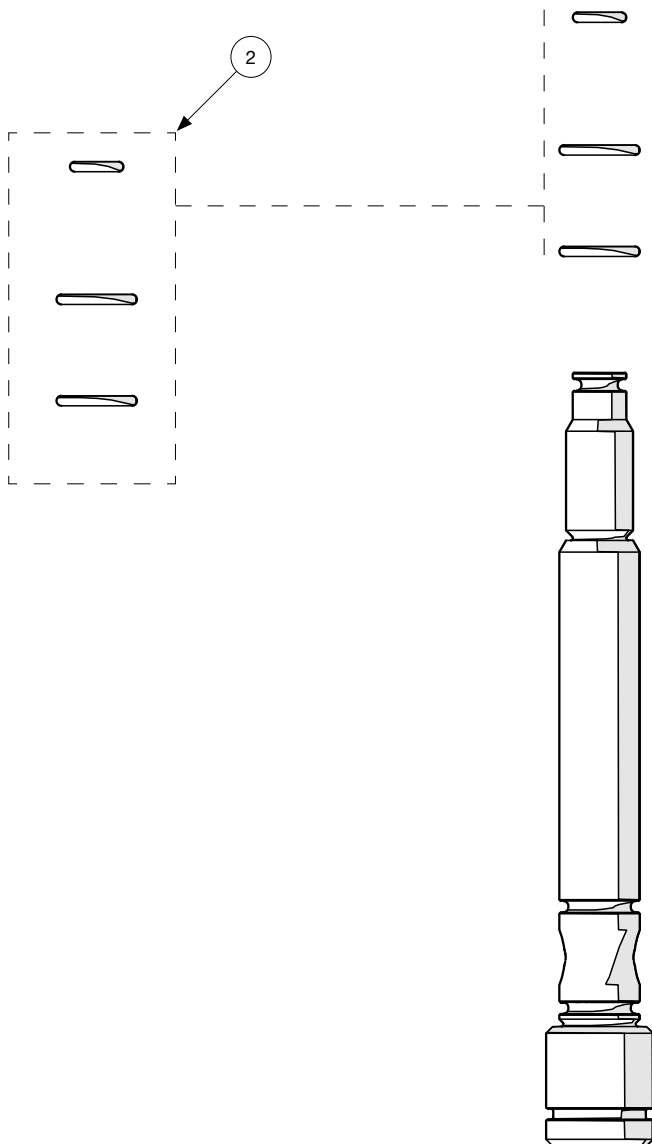

**VERBINDUNGSNIPPEL
FÜR SOLA-TECS W800**

**CONNECTION NIPPLE
FOR SOLA-TECS W800**

Pos. Pos.	Art-Nr. Item no.	Beschreibung Description	VE PU	Preis € / VE Price € / PU	Anzahl Qty.
1	0200990	Zulaufdorn komplett	1 St. pcs	119,00	
2	0201765	Dichsatz Zulaufdorn	1 St. pcs	3,30	

VE = Verpackungseinheit
PU = Packaging Unit