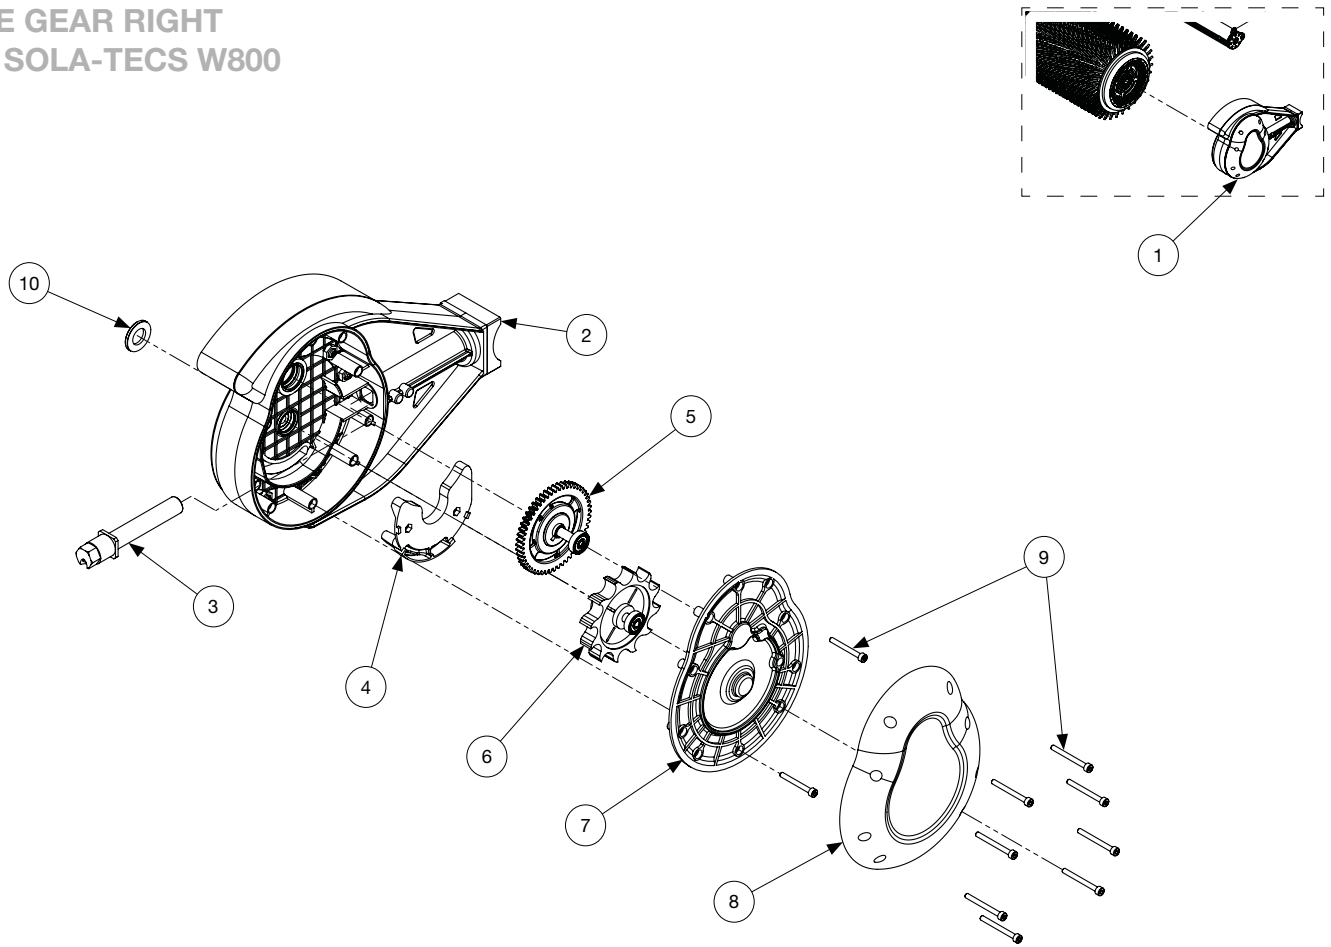

GETRIEBEGEHÄUSE KOMPLETT - LINKS FÜR SOLA-TECS W800

CASE GEAR RIGHT
FOR SOLA-TECS W800

Pos. Pos.	Art-Nr. Item no.	Beschreibung Description	VE PU	Preis € / VE Price € / PU	Anzahl Qty.
1	0200999	Getriebegehäuse komplett - Links	1 St. pcs	725,00	
2	0200995	Getriebegehäuse - Links	1 St. pcs	142,00	
3	0200989	Düsennadel	1 St. pcs	138,00	
4	0301216	Wasserleitsatz - Links	1 St. pcs	30,00	
5	0200991	Getriebescheibe inkl. Rillenkugellager	1 St. pcs	120,00	
6	0200992	Turbinenrad - Links inkl. Keramikugellager	1 St. pcs	236,00	
7	0301824	Getriebedeckel - Links	1 St. pcs	66,00	
8	0301207	Gehäuseschutzdeckel	1 St. pcs	33,00	
9	0201470	Getriebegehäuse - Zylinderschrauben-Satz	10 St. pcs	5,50	
10	0501045	Distanzring	1 St. pcs	3,00	

VE = Verpackungseinheit
PU = Packaging Unit