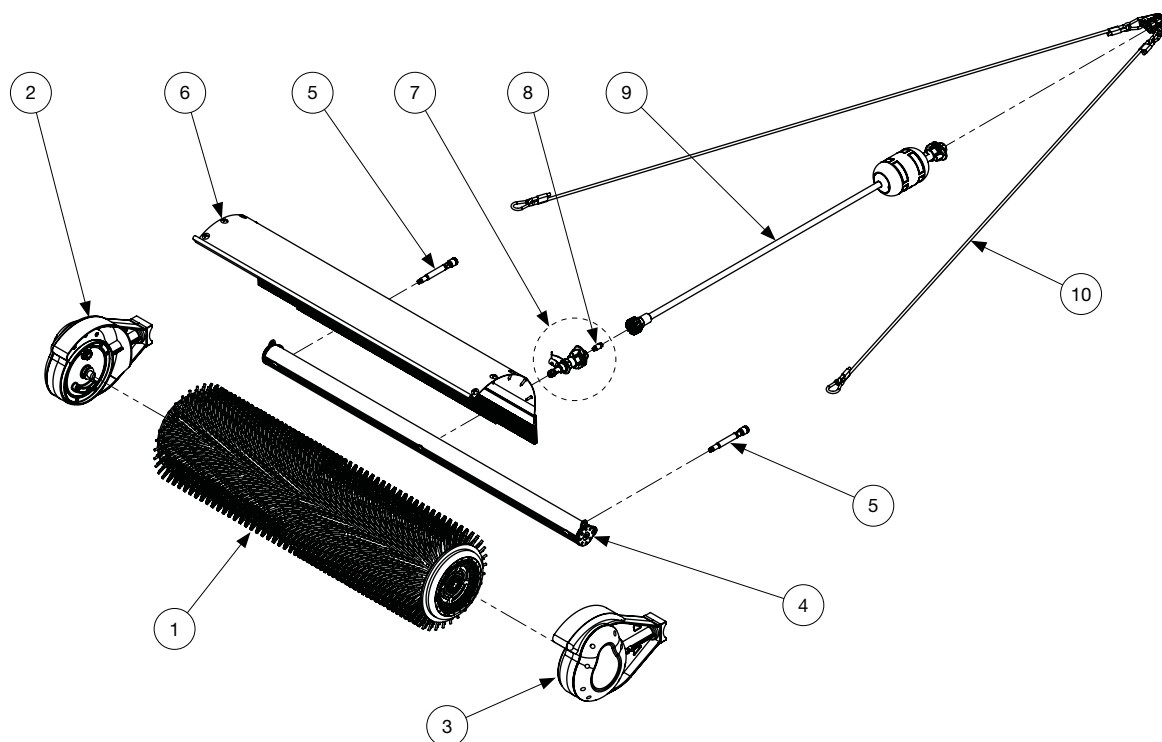

VE = Verpackungseinheit
PU = Packaging Unit

GRUNDGERÄT SOLA-TECS W800

BASIC UNIT SOLA-TECS W800

Pos. Pos.	Art-Nr. Item no.	Beschreibung Description	VE PU	Preis € / VE Price € / PU	Anzahl Qty.
1	0201000	Bürstenwalze komplett SOLA-TECS W800	1 St. pcs	863,00	
2	0200996	Getriebegehäuse komplett - Rechts	1 St. pcs	725,00	
3	0200999	Getriebegehäuse komplett - Links	1 St. pcs	725,00	
4	0200984	Profilrohr SOLA-TECS W800	1 St. pcs	193,00	
5	0200990	Zulaufdorn komplett	1 St. pcs	119,00	
6	0201004	Spritzschutz SOLA-TECS W800	1 St. pcs	165,00	
7	0200980	Verbindungsniessel	1 St. pcs	132,00	
8	0200230	Hochdruckfilter	1 St. pcs	13,20	
9	0200978	Pendelrohr - SOLA-TECS W	1 St. pcs	95,00	
10	0200976	Seilverspannung NW8	1 St. pcs	38,00	

VE = Verpackungseinheit
PU = Packaging Unit

**BÜRSTENWALZE KOMPLETT
FÜR SOLA-TECS W800**

BRUSH ROLL
FOR SOLA-TECS W800

Pos. Pos.	Art-Nr. Item no.	Beschreibung Description	VE PU	Preis € / VE Price € / PU	Anzahl Qty.
1	0201000	Bürstenwalze komplett SOLA-TECS W800	1 St. pcs	863,00	
2	0301828	Bürstenwalze SOLA-TECS W800	1 St. pcs	704,00	
3	0301223	Wasserrückhaltering	1 St. pcs	14,00	
4	0200986	Zahnringsscheibe komplett	1 St. pcs	105,00	
5	0301815	Dichtring Bürstenwalze	1 St. pcs	17,00	