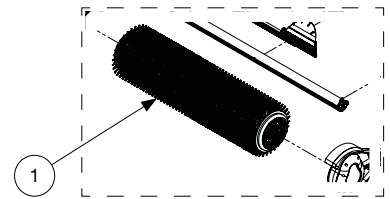

VE = Verpackungseinheit
PU = Packaging Unit

GRUNDGERÄT SOLA-TECS W800

BASIC UNIT SOLA-TECS W800

Pos. Pos.	Art-Nr. Item no.	Beschreibung Description	VE PU	Preis € / VE Price € / PU	Anzahl Qty.
1	0201000	Bürstenwalze komplett SOLA-TECS W800	1 St. pcs	863,00	
2	0200996	Getriebegehäuse komplett - Rechts	1 St. pcs	725,00	
3	0200999	Getriebegehäuse komplett - Links	1 St. pcs	725,00	
4	0200984	Profilrohr SOLA-TECS W800	1 St. pcs	193,00	
5	0200990	Zulaufdorn komplett	1 St. pcs	119,00	
6	0201004	Spritzschutz SOLA-TECS W800	1 St. pcs	165,00	
7	0200980	Verbindungsniessel	1 St. pcs	132,00	
8	0200230	Hochdruckfilter	1 St. pcs	13,20	
9	0200978	Pendelrohr - SOLA-TECS W	1 St. pcs	95,00	
10	0200976	Seilverspannung NW8	1 St. pcs	38,00	

VE = Verpackungseinheit
PU = Packaging Unit

**BÜRSTENWALZE KOMPLETT
FÜR SOLA-TECS W800**

BRUSH ROLL
FOR SOLA-TECS W800

Pos. Pos.	Art-Nr. Item no.	Beschreibung Description	VE PU	Preis € / VE Price € / PU	Anzahl Qty.
1	0201000	Bürstenwalze komplett SOLA-TECS W800	1 St. pcs	863,00	
2	0301828	Bürstenwalze SOLA-TECS W800	1 St. pcs	704,00	
3	0301223	Wasserrückhaltering	1 St. pcs	14,00	
4	0200986	Zahnringsscheibe komplett	1 St. pcs	105,00	
5	0301815	Dichtring Bürstenwalze	1 St. pcs	17,00	