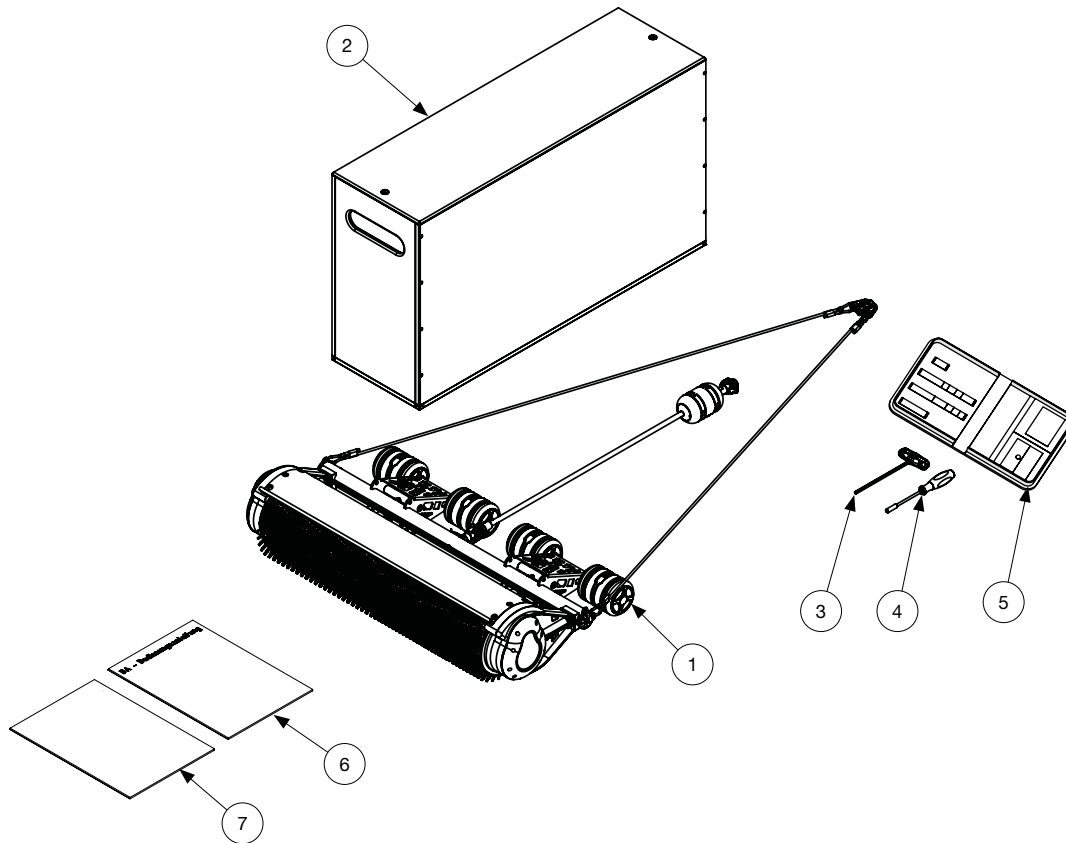

ÜBERSICHT
SOLA-TECS W800

OVERVIEW
SOLA-TECS W800

Pos. Pos.	Art-Nr. Item no.	Beschreibung Description	VE PU	Preis € / VE Price € / PU	Anzal Qty.
1	0201046	Führungswalzen SOLA-TECS W	2 St. pcs	429,00	
2	0200734	Transportkiste SOLA-TECS W800	1 St. pcs	271,00	
3	0755011	6-kant-Schraubendreher mit Quergriff SW 6	1 St. pcs	5,00	
4	0755009	Steckschlüssel mit Heft lang, SW 8	1 St. pcs	12,00	
5	0501215	Werkzeugtasche	1 St. pcs	14,00	
6	0304029	Bedienungsanleitung SOLA-TECS W+WPRO	1 St. pcs	0,00	
	0304030	Bedienungsanleitung SOLA-TECS W+WPRO - en	1 St. pcs	0,00	
7	0304268	Broschüre SOLA-TECS W+WPRO deutsch (Händler VE 50 Stück)	1 St. pcs	0,00	
	0304307	Brochure SOLA-TECS W+WPRO english (dealer VE 50 piece)	1 St. pcs	0,00	

VE = Verpackungseinheit
PU = Packaging Unit