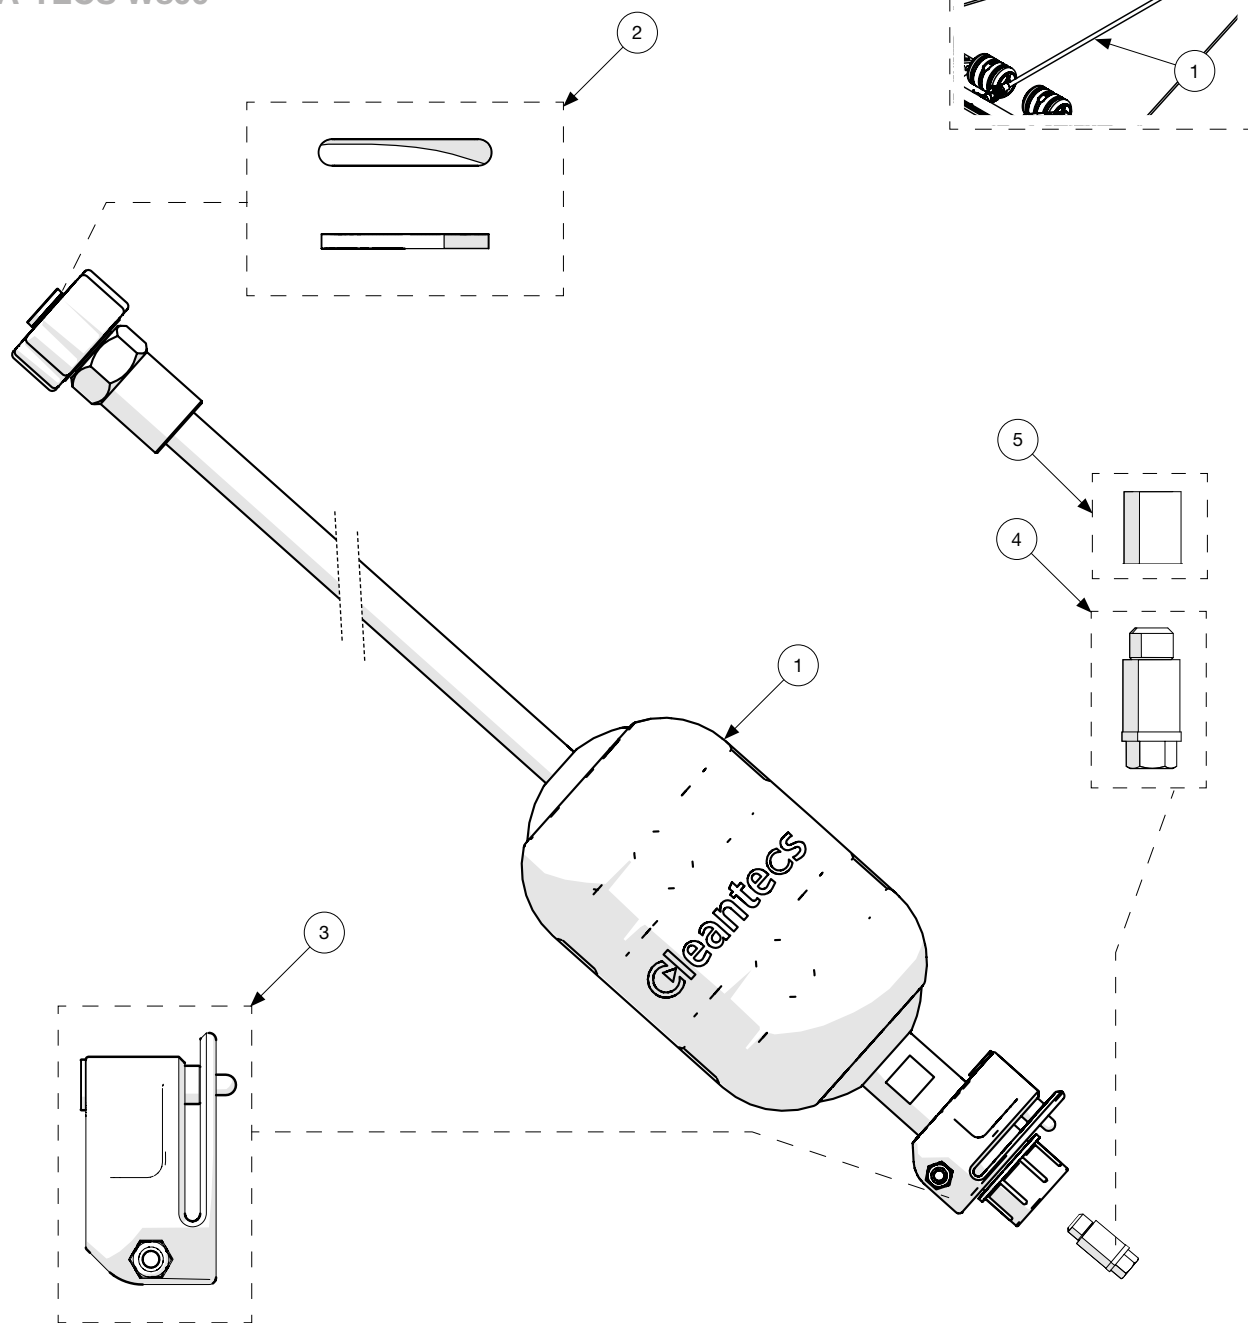

**PENDELLANZE
FÜR SOLA-TECS W800**

**PENDULUM PIPE
FOR SOLA-TECS W800**

Pos. Pos.	Art-Nr. Item no.	Beschreibung Description	VE PU	Preis € / VE Price € / PU	Anzahl Qty.
1	0200978	Pendelrohr - SOLA-TECS W	1 St. pcs	95,00	
2	0201707	Dichtsatz Quickverschraubung	1 St. pcs	1,30	
3	0200979	Verdrehschutz SOLA-TECS W	1 St. pcs	7,20	
4	0200230	Hochdruckfilter	1 St. pcs	13,20	
5	0500246	Siebrolle 10 x 13	1 St. pcs	2,70	

VE = Verpackungseinheit
PU = Packaging Unit