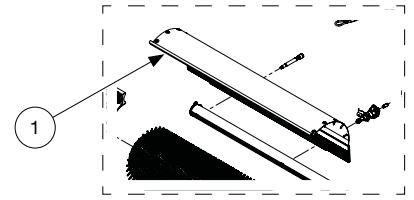

SPRITZSCHUTZ FÜR SOLA-TECS W800

SPLASH GUARD FOR SOLA-TECS W800

Pos. Pos.	Art-Nr. Item no.	Beschreibung Description	VE PU	Preis € / VE Price € / PU	Anzahl Qty.
1	0201004	Spritzschutz SOLA-TECS W800	1 St. pcs	165,00	
2	0301835	Spritzschutzblech SOLA-TECS W800	1 St. pcs	127,00	
3	0201526	Karoserieschrauben-Satz	10 St. pcs	5,50	
4	0301839	Bürstenbesen SOLA-TECS W800	1 St. pcs	19,00	
5	0301833	Kantenschutzdichtprofil KSD-2 - 861mm	1 St. pcs	15,00	

VE = Verpackungseinheit
PU = Packaging Unit