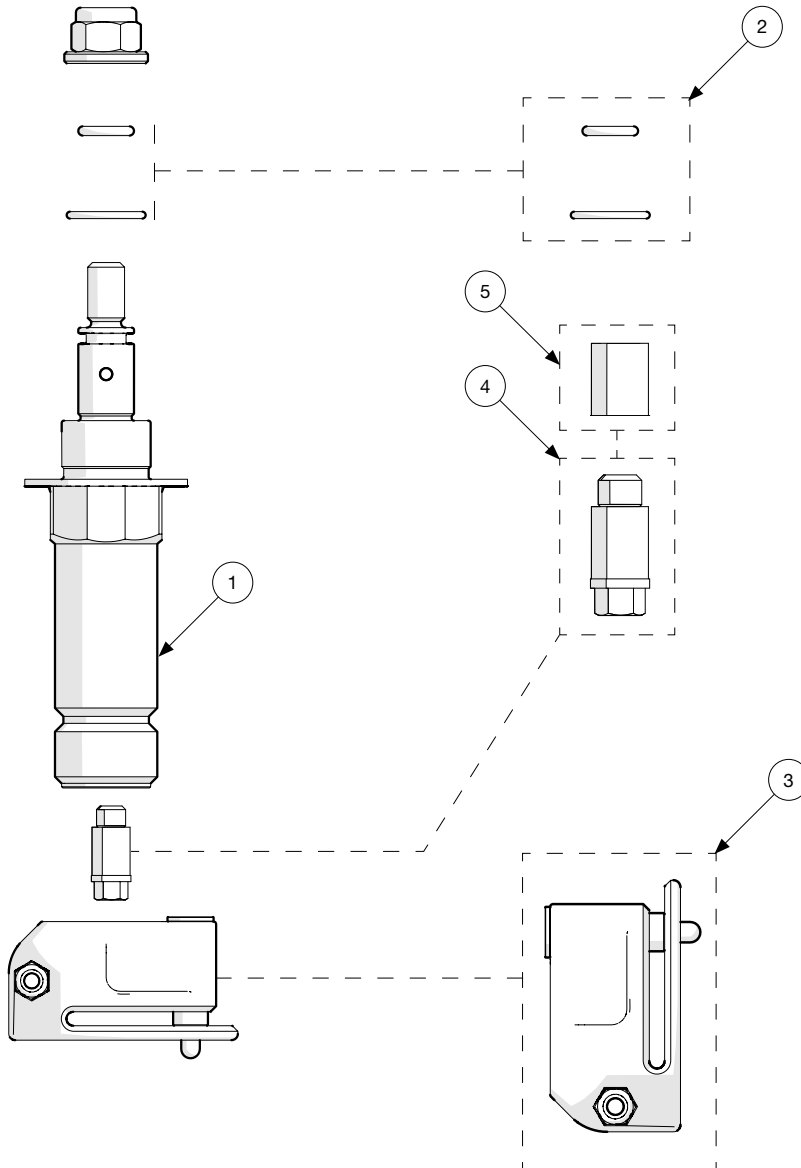

VE = Verpackungseinheit
PU = Packaging Unit

GETRIEBEGEHÄUSE KOMPLETT - LINKS FÜR SOLA-TECS W800

CASE GEAR RIGHT
FOR SOLA-TECS W800

Pos. Pos.	Art-Nr. Item no.	Beschreibung Description	VE PU	Preis € / VE Price € / PU	Anzahl Qty.
1	0200999	Getriebegehäuse komplett - Links	1 St. pcs	725,00	
2	0200995	Getriebegehäuse - Links	1 St. pcs	142,00	
3	0200989	Düsennadel	1 St. pcs	138,00	
4	0301216	Wasserleitsatz - Links	1 St. pcs	30,00	
5	0200991	Getriebescheibe inkl. Rillenkugellager	1 St. pcs	120,00	
6	0200992	Turbinenrad - Links inkl. Keramikugellager	1 St. pcs	236,00	
7	0301824	Getriebedeckel - Links	1 St. pcs	66,00	
8	0301207	Gehäuseschutzdeckel	1 St. pcs	33,00	
9	0201470	Getriebegehäuse - Zylinderschrauben-Satz	10 St. pcs	5,50	
10	0501045	Distanzring	1 St. pcs	3,00	

VE = Verpackungseinheit
PU = Packaging Unit

**VERBINDUNGSNIPPEL
FÜR SOLA-TECS W800**

**CONNECTION NIPPLE
FOR SOLA-TECS W800**

Pos. Pos.	Art-Nr. Item no.	Beschreibung Description	VE PU	Preis € / VE Price € / PU	Anzahl Qty.
1	0200980	Verbindungsniessel	1 St. pcs	132,00	
2	0201764	Dichtsatz Verbindungsniessel	1 St. pcs	1,30	
3	0200979	Verdrehschutz SOLA-TECS W	1 St. pcs	7,20	
4	0200230	Hochdruckfilter	1 St. pcs	13,20	
5	0500246	Siebrolle 10 x 13	1 St. pcs	2,70	