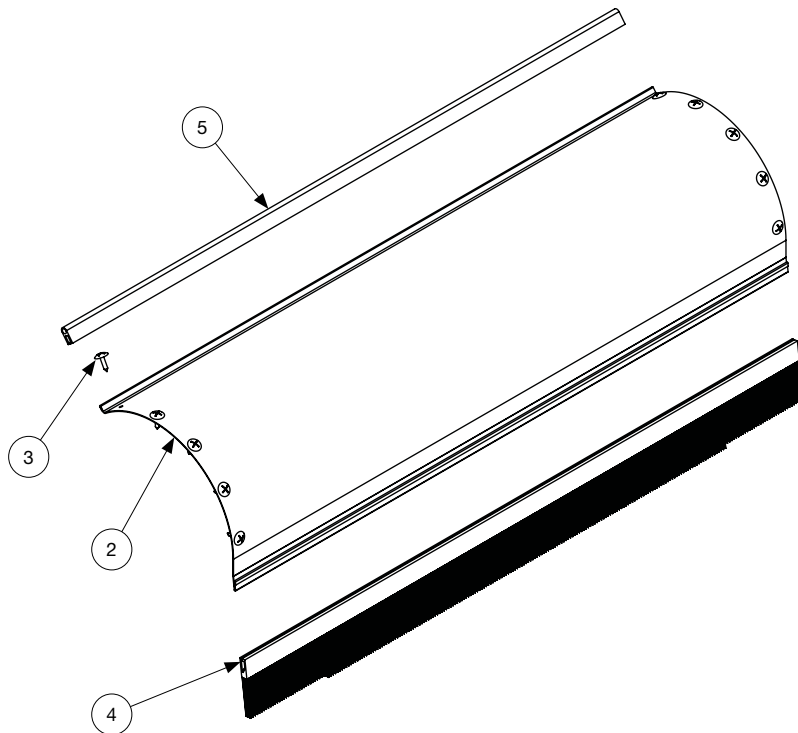

SPRITZSCHUTZ FÜR SOLA-TECS W800

SPLASH GUARD FOR SOLA-TECS W800

Pos. Pos.	Art-Nr. Item no.	Beschreibung Description	VE PU	Preis € / VE Price € / PU	Anzahl Qty.
1	0201004	Spritzschutz SOLA-TECS W800	1 St. pcs	165,00	
2	0301835	Spritzschutzblech SOLA-TECS W800	1 St. pcs	127,00	
3	0201526	Karoserieschrauben-Satz	10 St. pcs	5,50	
4	0301839	Bürstenbesen SOLA-TECS W800	1 St. pcs	19,00	
5	0301833	Kantenschutzdichtprofil KSD-2 - 861mm	1 St. pcs	15,00	

VE = Verpackungseinheit
PU = Packaging Unit