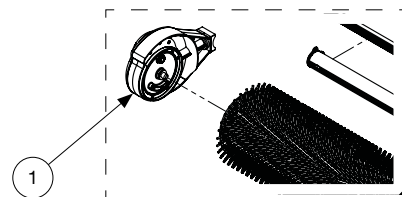

GETRIEBEGEHÄUSE KOMPLETT - RECHTS FÜR SOLA-TECS W800

CASE GEAR RIGHT
FOR SOLA-TECS W800

Pos. Pos.	Art-Nr. Item no.	Beschreibung Description	VE PU	Preis € / VE Price € / PU	Anzahl Qty.
1	0200996	Getriebegehäuse komplett - Rechts	1 St. pcs	725,00	
2	0200994	Getriebegehäuse - Rechts	1 St. pcs	142,00	
3	0200989	Düsennadel	1 St. pcs	138,00	
4	0301215	Wasserleitsatz- Rechts	1 St. pcs	30,00	
5	0200991	Getriebescheibe inkl. Rillenkugellager	1 St. pcs	120,00	
6	0200993	Turbinenrad - Rechts inkl. Keramikugellager	1 St. pcs	236,00	
7	0301823	Getriebedeckel - Rechts	1 St. pcs	66,00	
8	0301207	Gehäuseschutzdeckel	1 St. pcs	33,00	
9	0201470	Getriebegehäuse - Zylinderschrauben-Satz	10 St. pcs	5,50	
10	0501045	Distanzring	1 St. pcs	3,00	

VE = Verpackungseinheit
PU = Packaging Unit