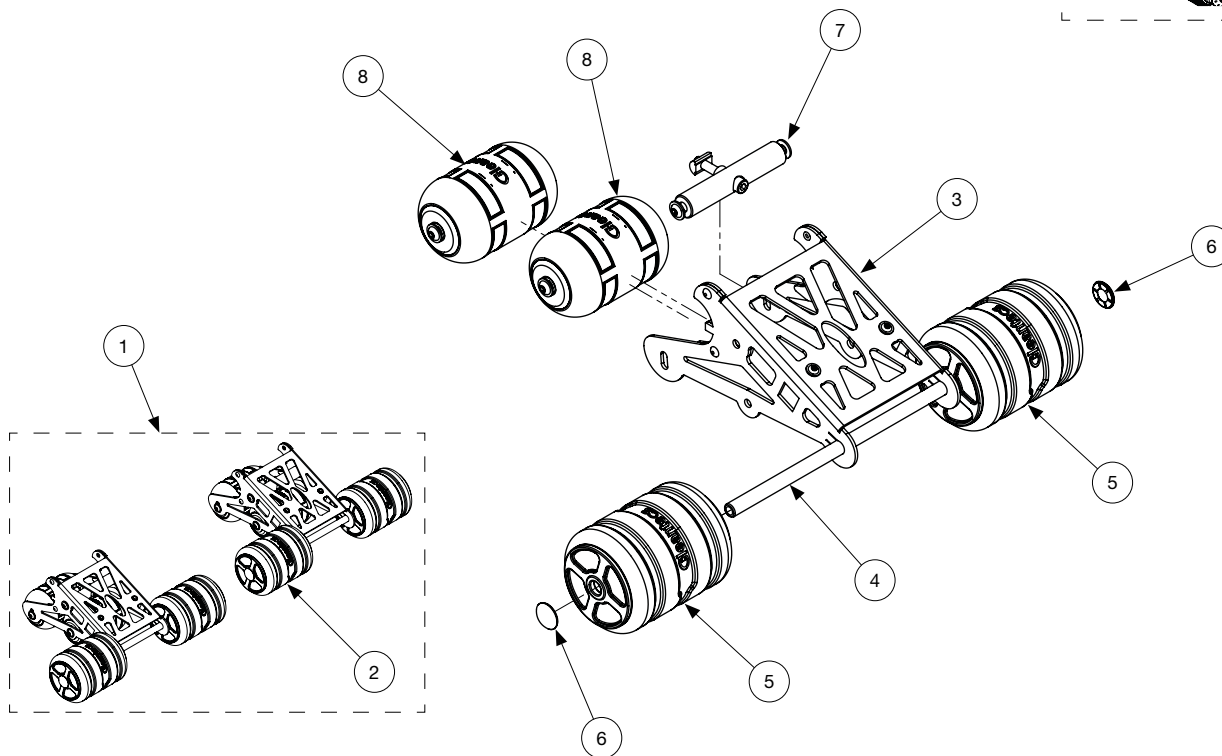

VE = Verpackungseinheit
PU = Packaging Unit

SPRITZSCHUTZ FÜR SOLA-TECS W800

SPLASH GUARD FOR SOLA-TECS W800

Pos. Pos.	Art-Nr. Item no.	Beschreibung Description	VE PU	Preis € / VE Price € / PU	Anzahl Qty.
1	0201004	Spritzschutz SOLA-TECS W800	1 St. pcs	165,00	
2	0301835	Spritzschutzblech SOLA-TECS W800	1 St. pcs	127,00	
3	0201526	Karoserieschrauben-Satz	10 St. pcs	5,50	
4	0301839	Bürstenbesen SOLA-TECS W800	1 St. pcs	19,00	
5	0301833	Kantenschutzdichtprofil KSD-2 - 861mm	1 St. pcs	15,00	

VE = Verpackungseinheit
PU = Packaging Unit

FÜHRUNGSWALZEN FÜR SOLA-TECS W800

GUIDE ROLLERS FOR SOLA-TECS W800

Pos. Pos.	Art-Nr. Item no.	Beschreibung Description	VE PU	Preis € / VE Price € / PU	Anzahl Qty.
1	0201046	Führungswalzen SOLA-TECS W	2 St. pcs	429,00	
2	0200966	SOLA-TECS W - Führungswalze	1 St. pcs	215,00	
3	0200711	Grundblech inkl. Stützblech	1 St. pcs	39,00	
4	0301751	Rohrachse	1 St. pcs	14,00	
5	0201443	Einheit - Walzenrolle groß	1 St. pcs	36,00	
6	0501649	Starlockkappe - 13	1 St. pcs	0,60	
7	0201546	Einheit - Befestigungsstrebe (inkl. Schrauben)	1 St. pcs	31,00	
8	0201545	Einheit - Walzenrolle klein (inkl. Schrauben)	1 St. pcs	36,00	