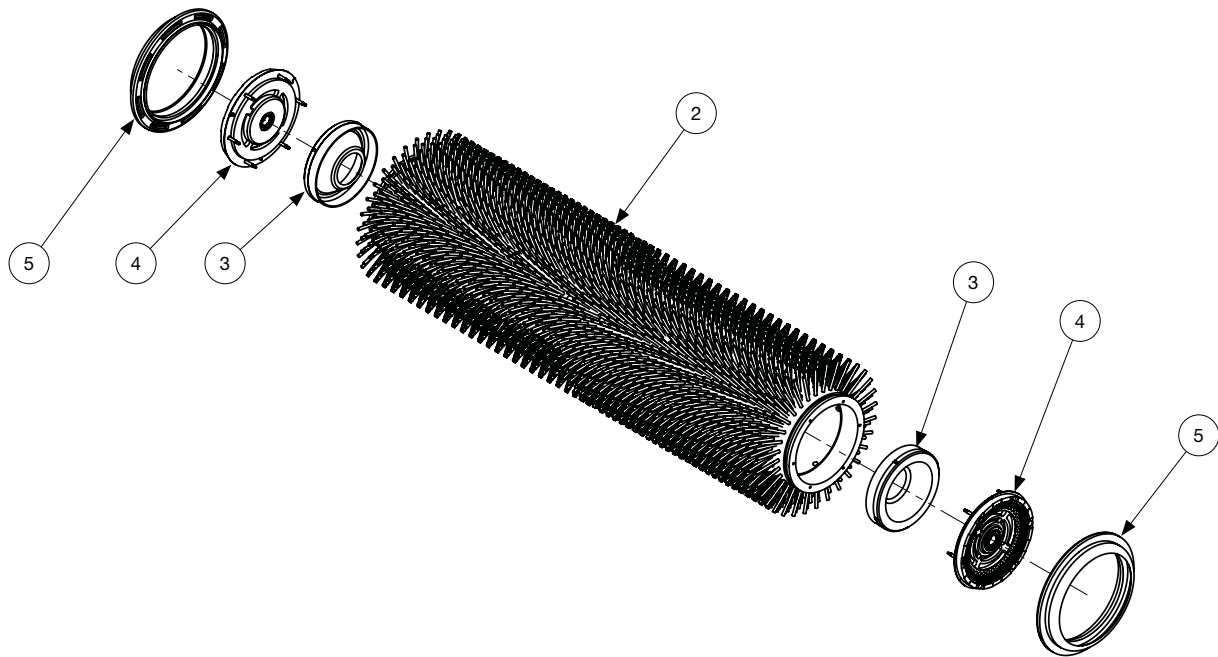

VE = Verpackungseinheit
PU = Packaging Unit

GRUNDGERÄT SOLA-TECS W800

BASIC UNIT SOLA-TECS W800

Pos. Pos.	Art-Nr. Item no.	Beschreibung Description	VE PU	Preis € / VE Price € / PU	Anzahl Qty.
1	0201000	Bürstenwalze komplett SOLA-TECS W800	1 St. pcs	863,00	
2	0200996	Getriebegehäuse komplett - Rechts	1 St. pcs	725,00	
3	0200999	Getriebegehäuse komplett - Links	1 St. pcs	725,00	
4	0200984	Profilrohr SOLA-TECS W800	1 St. pcs	193,00	
5	0200990	Zulaufdorn komplett	1 St. pcs	119,00	
6	0201004	Spritzschutz SOLA-TECS W800	1 St. pcs	165,00	
7	0200980	Verbindungsniessel	1 St. pcs	132,00	
8	0200230	Hochdruckfilter	1 St. pcs	13,20	
9	0200978	Pendelrohr - SOLA-TECS W	1 St. pcs	95,00	
10	0200976	Seilverspannung NW8	1 St. pcs	38,00	

VE = Verpackungseinheit
PU = Packaging Unit

**BÜRSTENWALZE KOMPLETT
FÜR SOLA-TECS W800**

BRUSH ROLL
FOR SOLA-TECS W800

Pos. Pos.	Art-Nr. Item no.	Beschreibung Description	VE PU	Preis € / VE Price € / PU	Anzahl Qty.
1	0201000	Bürstenwalze komplett SOLA-TECS W800	1 St. pcs	863,00	
2	0301828	Bürstenwalze SOLA-TECS W800	1 St. pcs	704,00	
3	0301223	Wasserrückhaltering	1 St. pcs	14,00	
4	0200986	Zahnringsscheibe komplett	1 St. pcs	105,00	
5	0301815	Dichtring Bürstenwalze	1 St. pcs	17,00	

VE = Verpackungseinheit
PU = Packaging Unit

GETRIEBEGEHÄUSE KOMPLETT - RECHTS FÜR SOLA-TECS W800

CASE GEAR RIGHT
FOR SOLA-TECS W800

Pos. Pos.	Art-Nr. Item no.	Beschreibung Description	VE PU	Preis € / VE Price € / PU	Anzahl Qty.
1	0200996	Getriebegehäuse komplett - Rechts	1 St. pcs	725,00	
2	0200994	Getriebegehäuse - Rechts	1 St. pcs	142,00	
3	0200989	Düsennadel	1 St. pcs	138,00	
4	0301215	Wasserleitsatz- Rechts	1 St. pcs	30,00	
5	0200991	Getriebescheibe inkl. Rillenkugellager	1 St. pcs	120,00	
6	0200993	Turbinenrad - Rechts inkl. Keramikugellager	1 St. pcs	236,00	
7	0301823	Getriebedeckel - Rechts	1 St. pcs	66,00	
8	0301207	Gehäuseschutzdeckel	1 St. pcs	33,00	
9	0201470	Getriebegehäuse - Zylinderschrauben-Satz	10 St. pcs	5,50	
10	0501045	Distanzring	1 St. pcs	3,00	