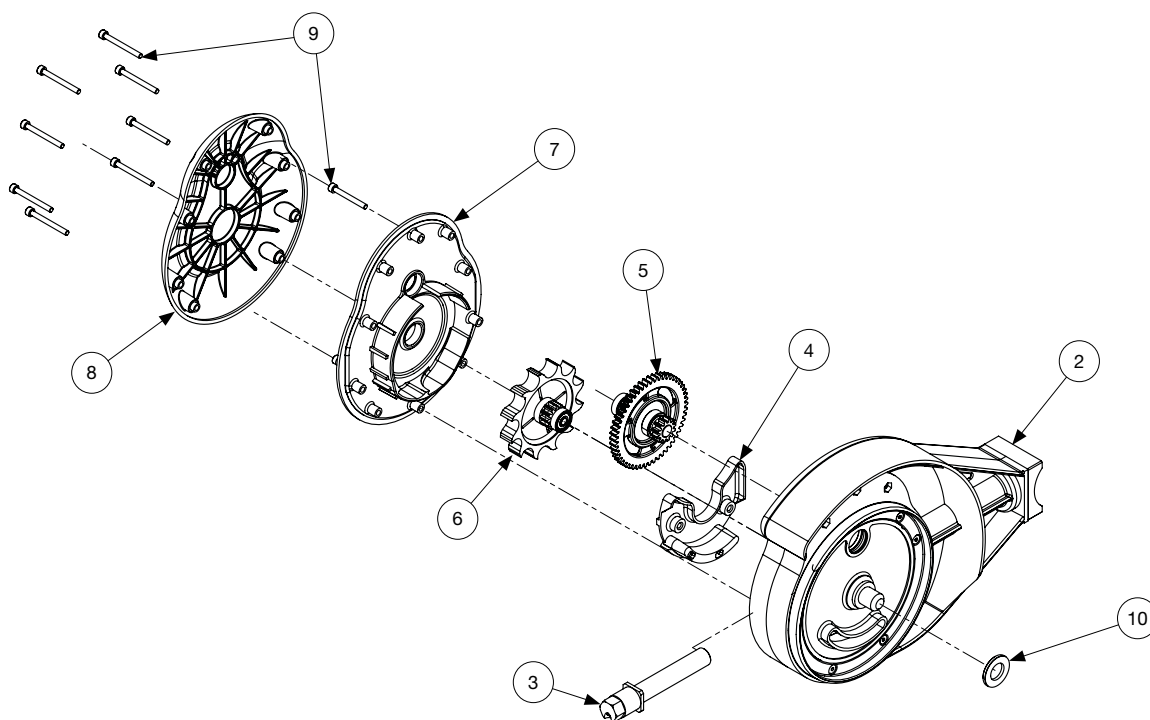

VE = Verpackungseinheit
PU = Packaging Unit

GRUNDGERÄT SOLA-TECS W800

BASIC UNIT SOLA-TECS W800

Pos. Pos.	Art-Nr. Item no.	Beschreibung Description	VE PU	Preis € / VE Price € / PU	Anzahl Qty.
1	0201000	Bürstenwalze komplett SOLA-TECS W800	1 St. pcs	863,00	
2	0200996	Getriebegehäuse komplett - Rechts	1 St. pcs	725,00	
3	0200999	Getriebegehäuse komplett - Links	1 St. pcs	725,00	
4	0200984	Profilrohr SOLA-TECS W800	1 St. pcs	193,00	
5	0200990	Zulaufdorn komplett	1 St. pcs	119,00	
6	0201004	Spritzschutz SOLA-TECS W800	1 St. pcs	165,00	
7	0200980	Verbindungsniessel	1 St. pcs	132,00	
8	0200230	Hochdruckfilter	1 St. pcs	13,20	
9	0200978	Pendelrohr - SOLA-TECS W	1 St. pcs	95,00	
10	0200976	Seilverspannung NW8	1 St. pcs	38,00	

VE = Verpackungseinheit
PU = Packaging Unit

**BÜRSTENWALZE KOMPLETT
FÜR SOLA-TECS W800**

BRUSH ROLL
FOR SOLA-TECS W800

Pos. Pos.	Art-Nr. Item no.	Beschreibung Description	VE PU	Preis € / VE Price € / PU	Anzahl Qty.
1	0201000	Bürstenwalze komplett SOLA-TECS W800	1 St. pcs	863,00	
2	0301828	Bürstenwalze SOLA-TECS W800	1 St. pcs	704,00	
3	0301223	Wasserrückhaltering	1 St. pcs	14,00	
4	0200986	Zahnringsscheibe komplett	1 St. pcs	105,00	
5	0301815	Dichtring Bürstenwalze	1 St. pcs	17,00	

VE = Verpackungseinheit
PU = Packaging Unit

GETRIEBEGEHÄUSE KOMPLETT - RECHTS FÜR SOLA-TECS W800

CASE GEAR RIGHT
FOR SOLA-TECS W800

Pos. Pos.	Art-Nr. Item no.	Beschreibung Description	VE PU	Preis € / VE Price € / PU	Anzahl Qty.
1	0200996	Getriebegehäuse komplett - Rechts	1 St. pcs	725,00	
2	0200994	Getriebegehäuse - Rechts	1 St. pcs	142,00	
3	0200989	Düsennadel	1 St. pcs	138,00	
4	0301215	Wasserleitsatz- Rechts	1 St. pcs	30,00	
5	0200991	Getriebescheibe inkl. Rillenkugellager	1 St. pcs	120,00	
6	0200993	Turbinenrad - Rechts inkl. Keramikugellager	1 St. pcs	236,00	
7	0301823	Getriebedeckel - Rechts	1 St. pcs	66,00	
8	0301207	Gehäuseschutzdeckel	1 St. pcs	33,00	
9	0201470	Getriebegehäuse - Zylinderschrauben-Satz	10 St. pcs	5,50	
10	0501045	Distanzring	1 St. pcs	3,00	