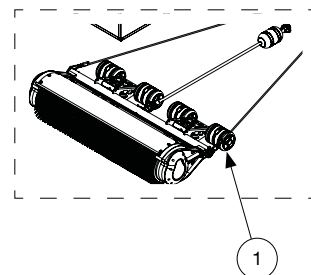

VE = Verpackungseinheit
PU = Packaging Unit

SPRITZSCHUTZ FÜR SOLA-TECS W800

SPLASH GUARD FOR SOLA-TECS W800

Pos. Pos.	Art-Nr. Item no.	Beschreibung Description	VE PU	Preis € / VE Price € / PU	Anzahl Qty.
1	0201004	Spritzschutz SOLA-TECS W800	1 St. pcs	165,00	
2	0301835	Spritzschutzblech SOLA-TECS W800	1 St. pcs	127,00	
3	0201526	Karoserieschrauben-Satz	10 St. pcs	5,50	
4	0301839	Bürstenbesen SOLA-TECS W800	1 St. pcs	19,00	
5	0301833	Kantenschutzdichtprofil KSD-2 - 861mm	1 St. pcs	15,00	

VE = Verpackungseinheit
PU = Packaging Unit

FÜHRUNGSWALZEN FÜR SOLA-TECS W800

GUIDE ROLLERS FOR SOLA-TECS W800

Pos. Pos.	Art-Nr. Item no.	Beschreibung Description	VE PU	Preis € / VE Price € / PU	Anzahl Qty.
1	0201046	Führungswalzen SOLA-TECS W	2 St. pcs	429,00	
2	0200966	SOLA-TECS W - Führungswalze	1 St. pcs	215,00	
3	0200711	Grundblech inkl. Stützblech	1 St. pcs	39,00	
4	0301751	Rohrachse	1 St. pcs	14,00	
5	0201443	Einheit - Walzenrolle groß	1 St. pcs	36,00	
6	0501649	Starlockkappe - 13	1 St. pcs	0,60	
7	0201546	Einheit - Befestigungsstrebe (inkl. Schrauben)	1 St. pcs	31,00	
8	0201545	Einheit - Walzenrolle klein (inkl. Schrauben)	1 St. pcs	36,00	